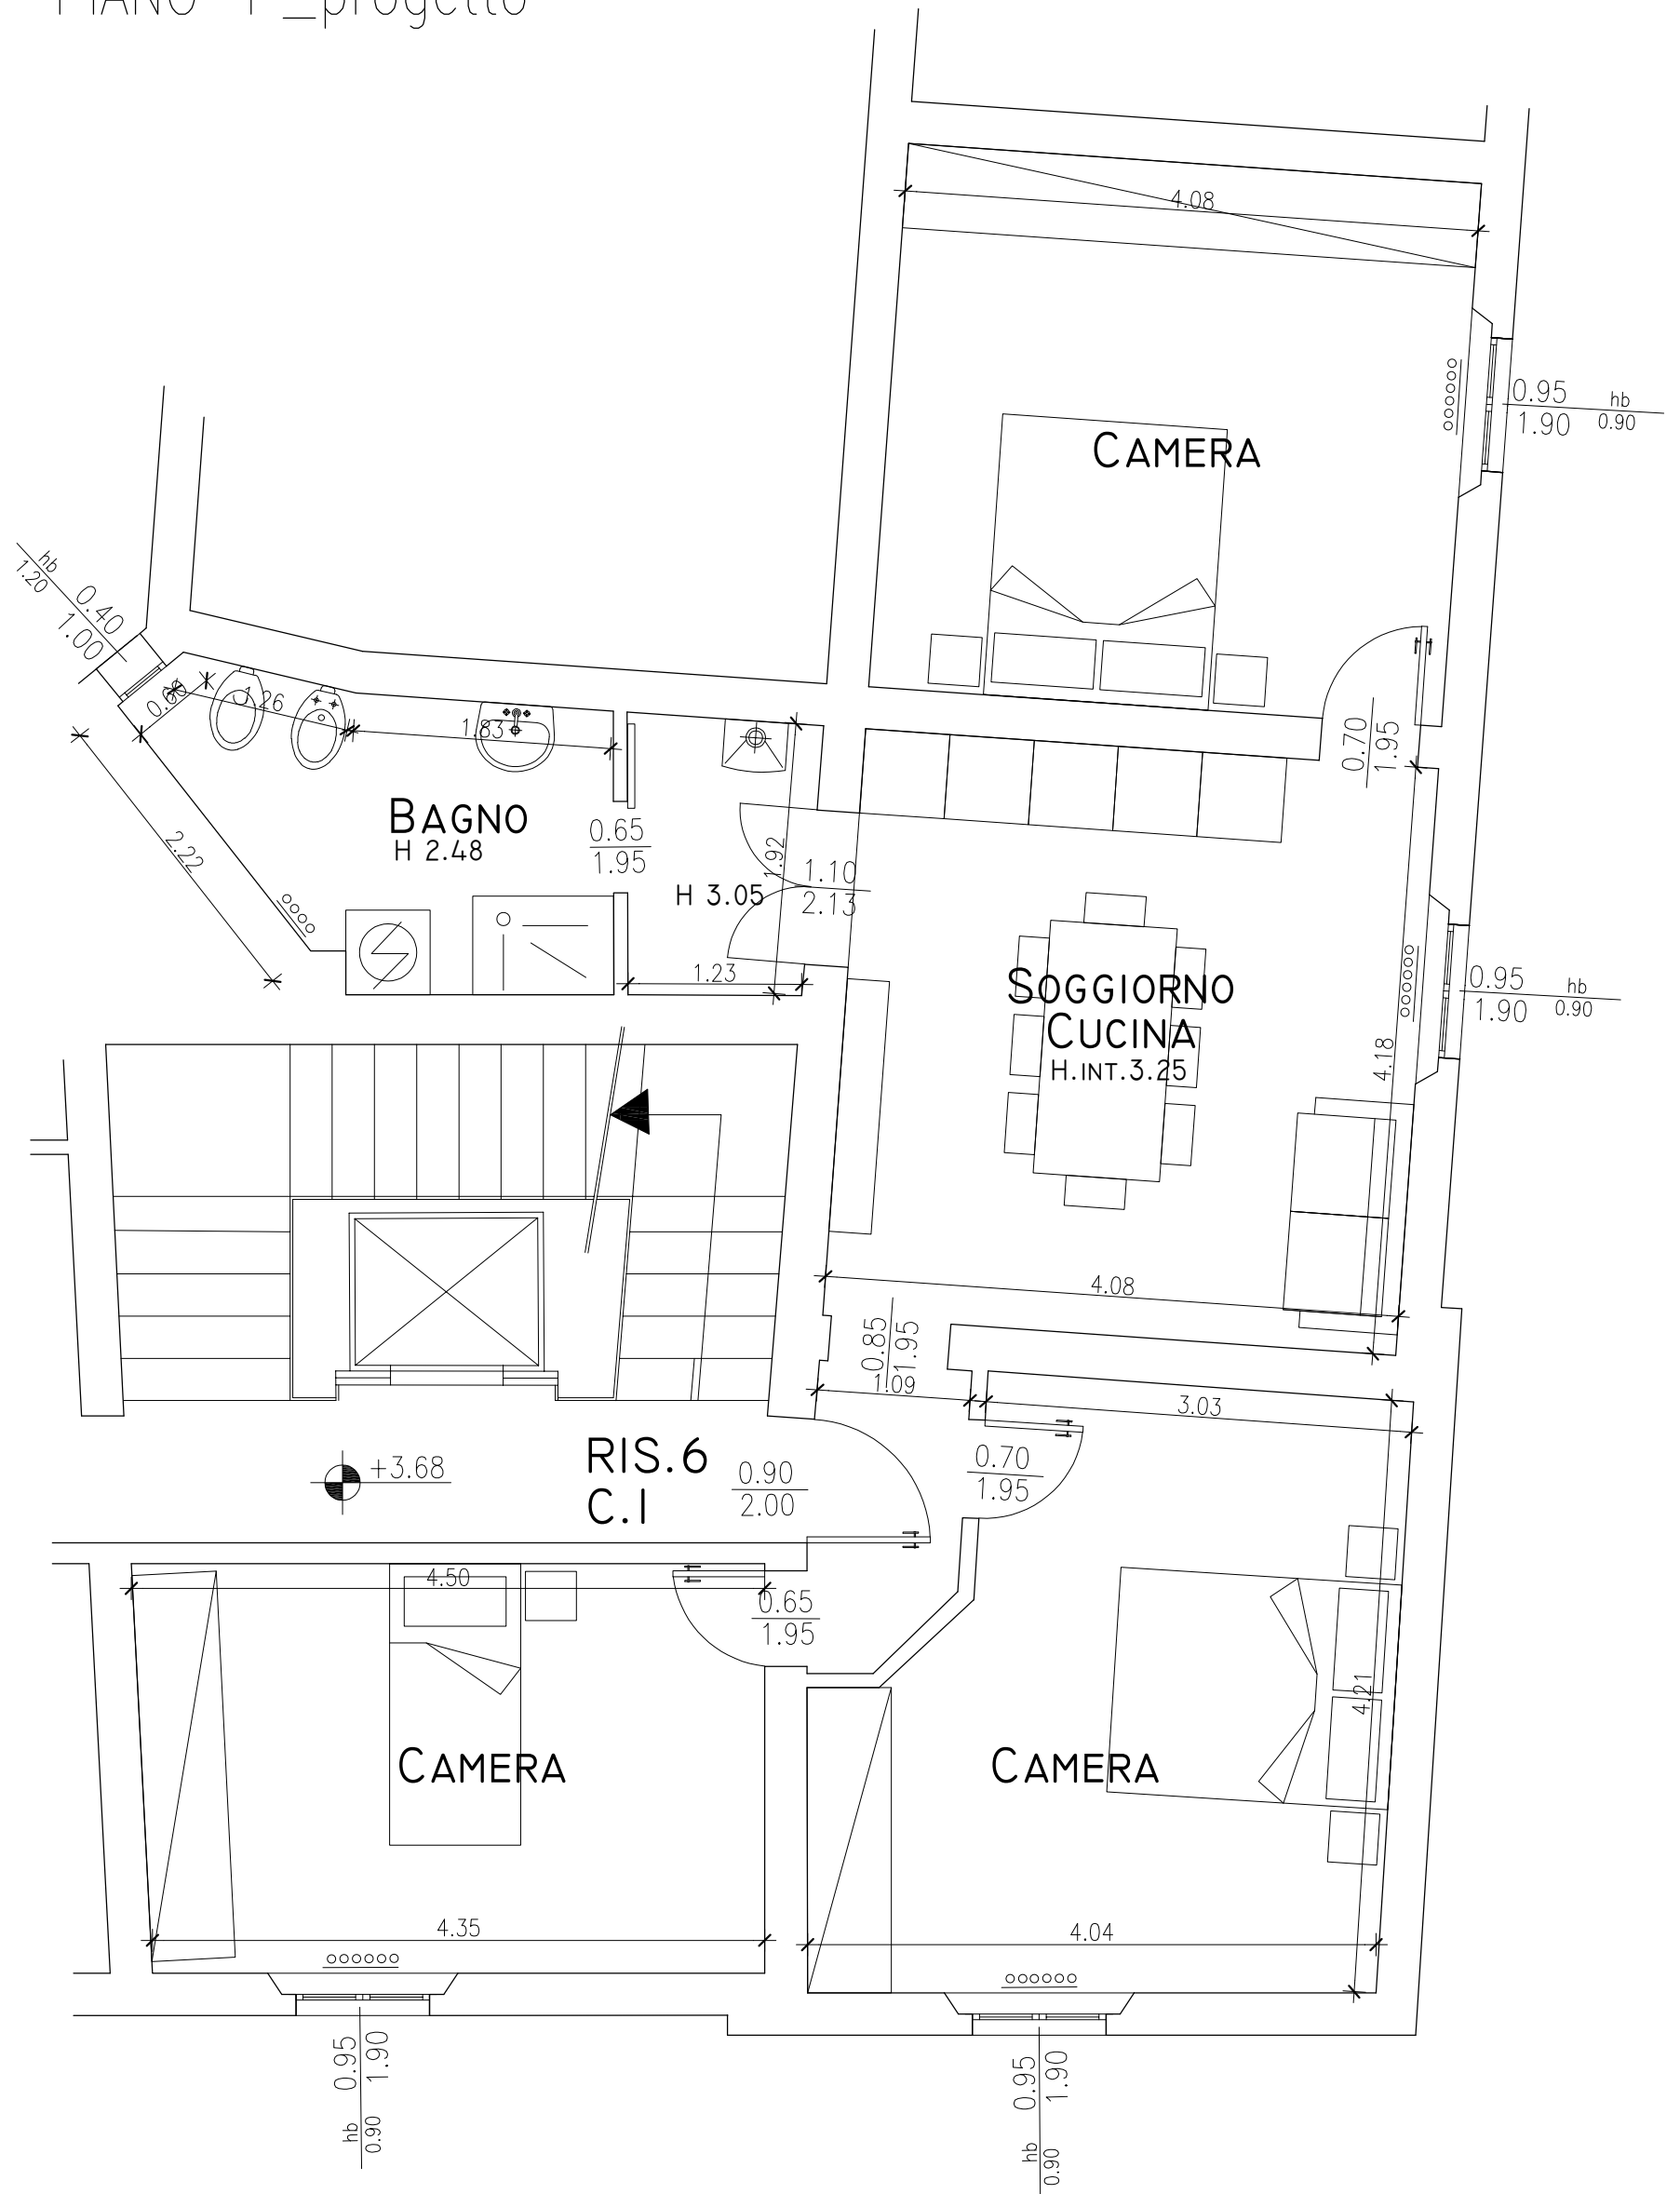

M0006

VIA ANDREA COSTA 39

PIANO 1°_progetto

NB: Planimetria indicativa, le quote e il posizionamento degli impianti potranno subire modifiche nel corso della ristrutturazione